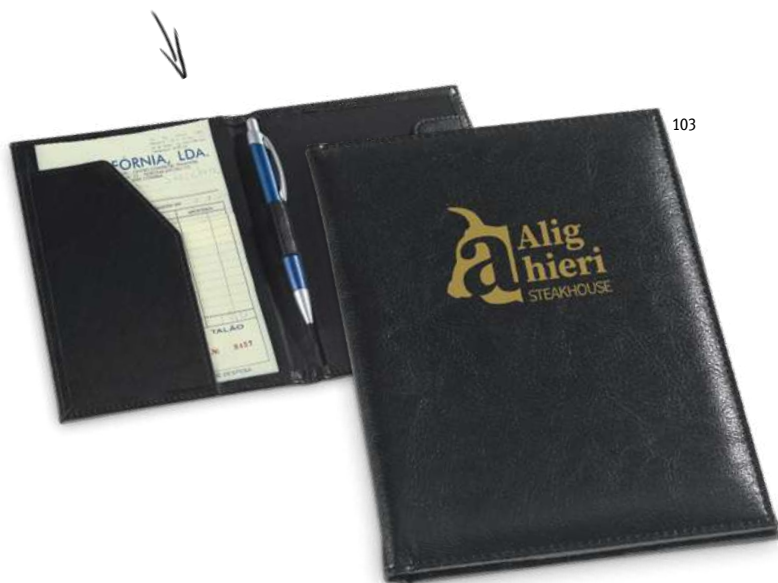

Funfaye 94116

Подставка для бокалов с открывашкой для бутылок и нескользящим покрытием снизу.

☒ 82 x 82 x 4 мм
⚙️ PDP, DUV, SCR

С поддержкой для ручки

B6 Truffle 92061

Папка для счета из PU с креплением для ручки внутри (ручка не входит в комплект).

☒ 125 x 181 x 7 мм
⚙️ SCR, HTS