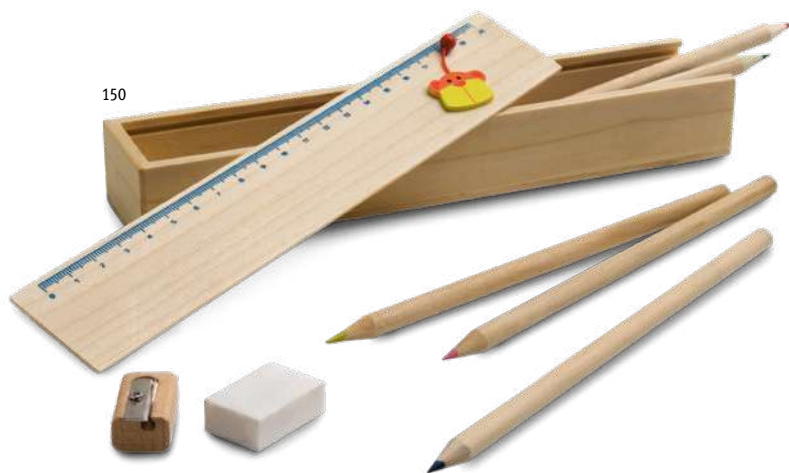

Doodle 91756

Набор для рисования поставляется в деревянном ящике. В комплект входят линейка на 20 см, шесть цветных карандашей, графитовый карандаш, точилка и резинка.

220 x 43 x 32 мм
PDP, LSR, SCR