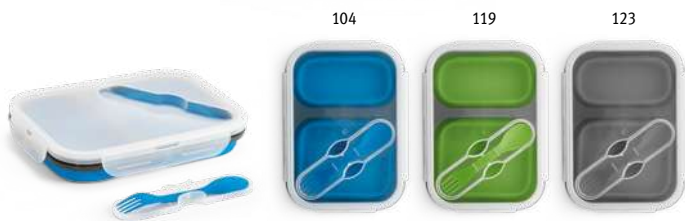

2 отделения

+ 0,7 л

123

104

119

123

Dill 93848

Герметичный ланч-бокс из силикона и PP с двумя отделениями емкостью до 480 мл и 760 мл. Вверху крышки находится отделение со столовыми приборами (в комплекте) с функцией 2 в 1 вилкой и ложкой. Ланч-бокс подходит для микроволновой печи (необходимо снять крышку).

212 x 153 x 73 мм | Изгиб: 212 x 153 x 38 мм

PDP

105

+ 0,6 л

Столовый прибор 2 в 1, вилка и ложка

104

105

119

123

Saffron 93847

Герметичный ланч-бокс из силикона и PP с отделением объемом до 640 мл. Вверху крышки находится отделение со столовыми приборами (в комплекте) с функцией 2 в 1 вилкой и ложкой. Ланч-бокс подходит для микроволновой печи (необходимо снять крышку).

160 x 110 x 66 мм | Изгиб: 160 x 110 x 40 мм

PDP

С защитной крышкой

С открывашкой

114

106

114

105

104

105

106

Astrada

94762

.191

Mikus 93872

Нож из нержавеющей стали и материала PP, с защитной крышкой.

205 x 31 x 13 мм

LSR, PDP

Tokev 93870

Нож для пиццы с открывашкой.

132 x 63 x 8 мм

PDP, DUV