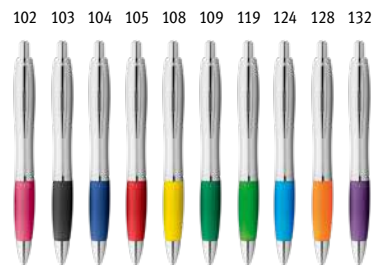

∅11 x 135 мм

PDP, DUV

Molla 81174

Шариковая ручка с цветным резиновым грипом и зажимом.

∅13 x 140 мм

PDP, DUV

Swing 91019

Шариковая ручка с металлическим зажимом и цветным резиновым грипом.