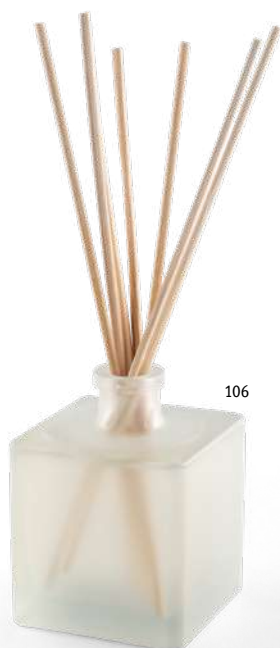

Расслабьтесь и создайте настроение с помощью свечей и освежителей воздуха с расслабляющими ароматами

106