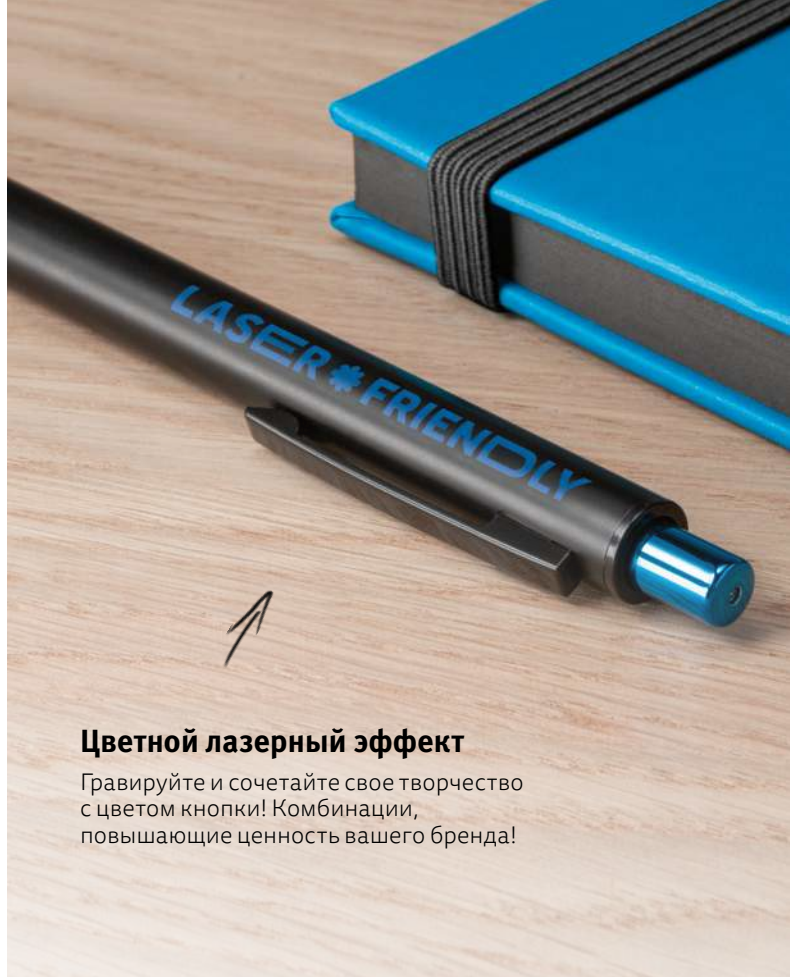

Joan 91694

Алюминиевая шариковая ручка с матовым покрытием и пружинным механизмом. Шариковая ручка имеет корпус с двойным покрытием, что позволяет наносить на неё лазерную гравировку.

∅10 x 140 мм

LAS, LSR, PDP

Цветной лазерный эффект

Гравировьте и сочетайте свое творчество с цветом кнопки! Комбинации, повышающие ценность вашего бренда!

Гелевая заправка

Для более гладкого и плавного письма.

Bolt 81134

Шариковая ручка из ABS с резиновым покрытием, резиновым грипом и металлическим зажимом. Черная гелевая заправка в комплекте.

∅12 x 140 мм

PDP DUV