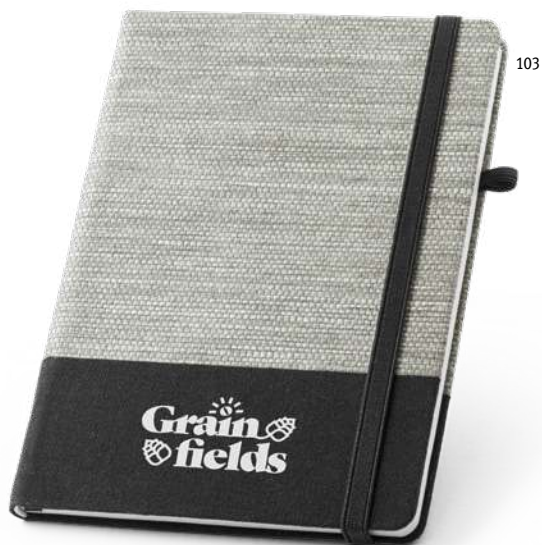

103

A5 **Rousseau** 93268

Блокнот формата А5 с твердой обложкой и закругленными углами из соломенного волокна и хлопкового холста. Содержит 192 белых страницы в линейку, разделительную ленту, резинку и держатель для шариковой ручки (ручка не входит в комплект).

150 x 210 мм

TRS, TRD