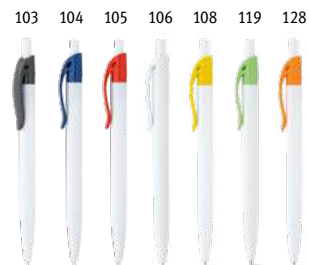

∅12 x 140 мм

PDP, DUV

Ana 91693
 Шариковая ручка из ABS с зажимом.
 ∅10 x 145 мм
 PDP, DUV

Mars 91498
 Шариковая ручка с цветным зажимом.
 ∅10 x 140 мм
 PDP, DUV

CARIOCA
 MADE IN EUROPE

Memory Flash 91604
 Маркер CARIOCA® с зажимом и нескользящим рельефом на кончике. Прозрачный корпус и крышка. Сделано в Европе.
 15 x 123 мм
 PDP