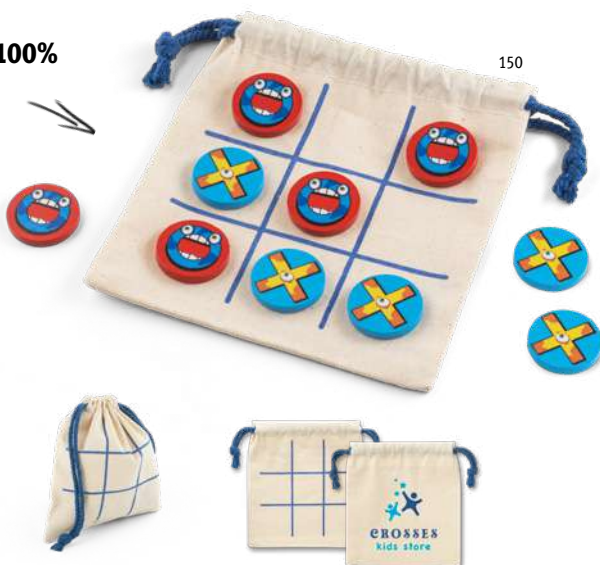

Gamy 98007

Набор из 24 кубиков для игр. Поставляется в подарочной упаковке.

📏 Игра: 40 x 40 x 40 мм | Коробка: 255 x 170 x 42 мм

🏪 PDP

119

Triceratops 98098

Игра на память из 20 частей с фигурами динозавров, легкая и удобная для переноски. Возможно нанесение на коробку, которая служит для сохранения игры.

Детали: 50 x 50 x 1 мм | Коробка: 56 x 54 x 35 мм

STI

Сумка из **100%**
хлопка

150

Crosses 98097

Классическая игра крестики нолики с 10 фигурками из фанеры. Мешочек из 100% хлопка (140 г/м) с застежкой на шнурке служит игровой доской. Легкая и практичная для игры где угодно.