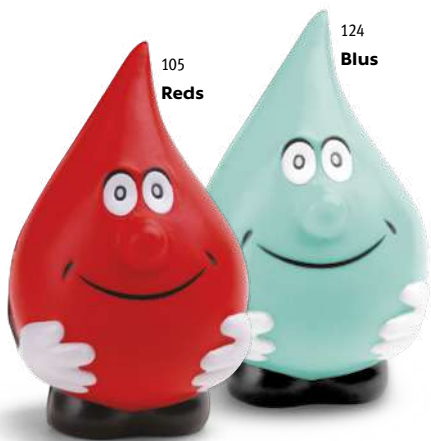

105
Reds

124
Blus

Reds 98059 / Blus 98067

Антистресс из материала PU в форме капли.

± 65 x 110 x 65 мм

➤ LSR, DUV, PDP