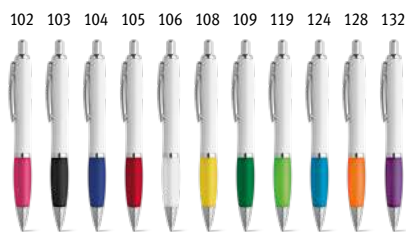

Move 81132

Доступные цвета: 102, 103, 104, 105, 106, 108, 109, 119, 124, 128, 132

Move Bk 81161

Доступные цвета: 102, 104, 105, 106, 108, 109, 119, 124, 132

Шариковая ручка с металлическим зажимом и резиновым грипом. Шариковая ручка с белым корпусом.

∅12 x 140 мм

PDP, DUV