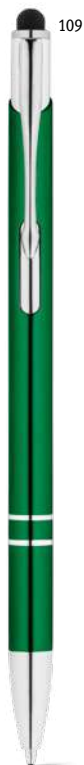

Beta Soft 81141

Алюминиевая шариковая ручка с цветным корпусом и резиновым покрытием.

∅10 x 137 мм

LAS DUV, LSR