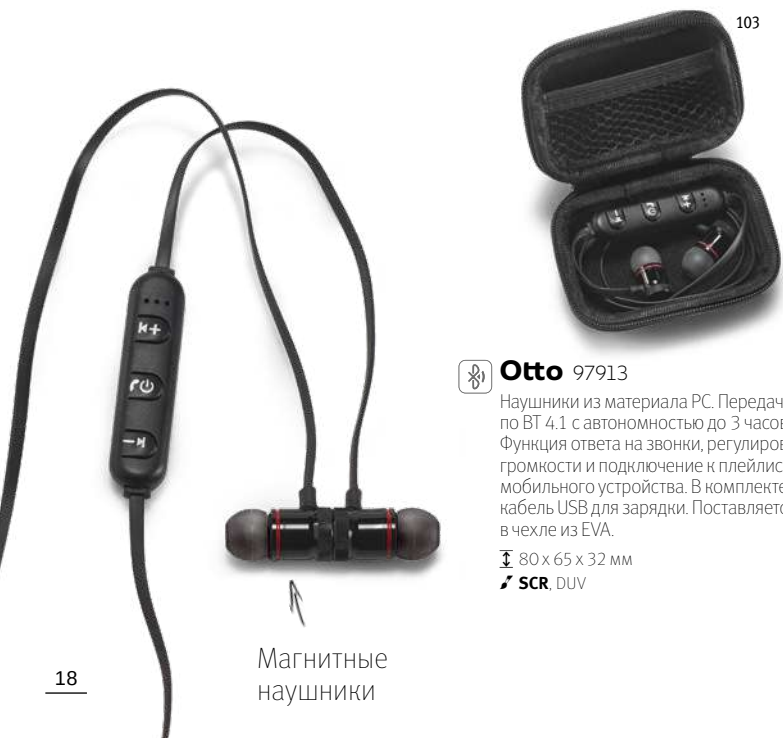

☒ Коробка: 60 x 64 x 16 мм

🔧 PDP, DUV, SCR

🔊 Otto 97913

Наушники из материала PC. Передача по BT 4.1 с автономностью до 3 часов. Функция ответа на звонки, регулировка громкости и подключение к плейлисту мобильного устройства. В комплекте кабель USB для зарядки. Поставляется в чехле из EVA.