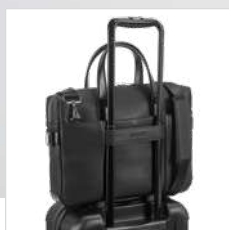

Крепление для чемодана