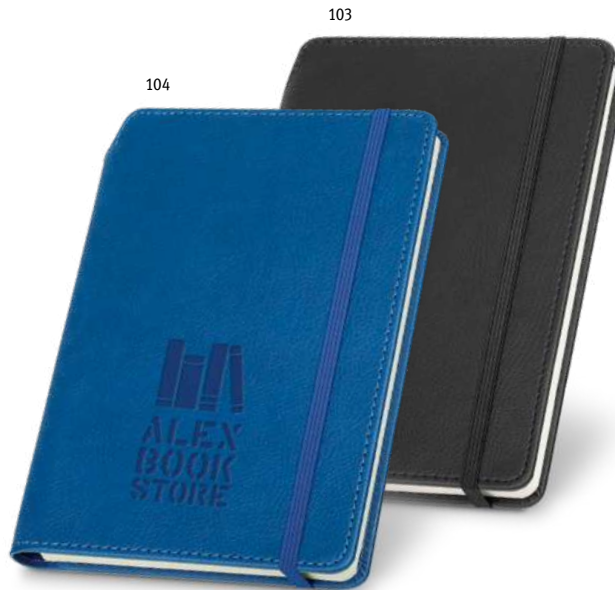

155 x 215 мм | Мешок: 205 x 250 мм

SCR, TRD, TRS

104

113

103

280
Страниц

A5 Shakespeare 93789

Блокнот формата A5 из PU, с жесткой обложкой. Этот блокнот имеет 280 чистых страниц цвета слоновой кости, держатель для ручки (ручка не входит в комплект). Поставляется в чехле из нетканого материала.

145 x 210 мм | Мешок: 185 x 240 мм

SCR, DUV, HTS, TRD, TRS

103

104

A5 Moriah 93799

Блокнот формата A5 из PU, с твердой обложкой, 192 страницами в линейку, подставкой для шариковой ручки (ручка не входит в комплект) и резинкой.