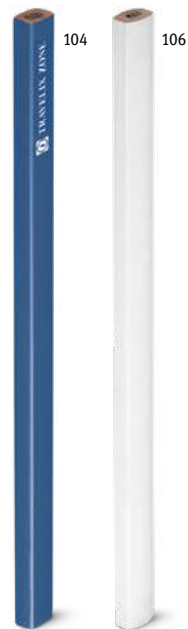

104

106

Grafit Colour 91725

Плотницкий прямоугольный, деревянный, карандаш (не заточенный). Идеально подходит для маркировки любых поверхностей.

☿ 11 x 175 x 7 мм

✂ PDP, DUV