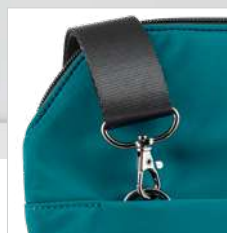

Регулируемые
лямки

Возможность
скласть верх

quality
tests
report

174

Rover Backpack II 92188

Rover Backpack II – это универсальный рюкзак, который можно адаптировать к любому образу и идеальный выбор для прогулки или путешествия благодаря своей современной, легкой и практичной ткани. Детали из PU, а также небольшие металлические аксессуары делают его элегантным и привлекательным изделием. Нижняя часть из PU позволяет простую чистку. Рюкзак имеет два внешних кармана и основное отделение, с внутренним карманом. Спинка и передняя часть одинаковы, только в разных цветах, черном или синем, и со съемными шлейками, что позволяет носить рюкзак с двух сторон. Этот рюкзак можно носить в двух размерах: со сложенным или открытым верхом, и в разных формах: рюкзак или плечевой ремень, идеально подходит для повседневного использования и переноски предметов первой необходимости. Емкость до 12л. Поставляется в нетканом мешке. Товар включает протокол испытаний качества.

☒ Полностью открытый рюкзак: 300 x 420 x 110 мм |
Частично закрытый рюкзак: 300 x 330 x 110 мм |
Нетканый мешок: 500 x 500 x 80 мм

TRS, TRD