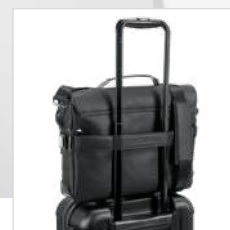

Крепление для чемодана

quality tests report

103

Empire Suitcase II 92359

Empire II - это классический и изысканный портфель, изготовленный из высококачественной текстурированной искусственной кожи. Имеет 2 внешних кармана со скрытыми молниями, передняя часть с несколькими внутренними карманами для удобного хранения. Основное отделение на молнии состоит из 2 мягких разделителей, совместимых с ноутбуком до 15,6" и планшетом до 10". Его дизайн, как и все товары этой линии, был продуман до мелочей, и все детали делают портфель Empire II идеальным предметом повседневного пользования, не остается незамеченным. Универсальность, которая проявляется в различных видах транспортировки, заметна также в креплении для чемоданов. Поставляется в пакете из нетканого материала. Товар включает протокол испытаний качества.

✚ EMPIRE SUITCASE II: 380 x 280 x 80 мм | Сумка: 500 x 500 x 80 мм
✚ LSR, SCR

quality tests report

103

Empire Suitcase I 92360

Empire I - это современный исполнительный портфель с ноткой изысканности в высококачественной текстурированной искусственной коже. Имеет 2 скрытых внешних карманов и основное отделение, которое закрывается клапаном. Основное отделение состоит из 2 мягких разделителей, совместимых с ноутбуком до 14 дюймов и планшетом до 10,5 дюймов, и нескольких карманов, облегчающих хранения. Различные способы транспортировки портфеля делают его универсальным предметом, что усиливается креплением для чемодана. Инновационная магнитная застежка, что есть в Empire I сбоку, преподносит портфель до уникального предмета. Все детали сосредоточены как на функциональности, так и на эстетике, и примером этого являются металлические детали, использованные на ручке, которые, кроме качества Empire I, гарантируют его уникальность. Поставляется в пакете из нетканого материала. Товар включает протокол испытаний качества.

✚ EMPIRE SUITCASE I: 370 x 270 x 80 мм | Сумка: 500 x 500 x 80 мм
✚ LSR, SCR