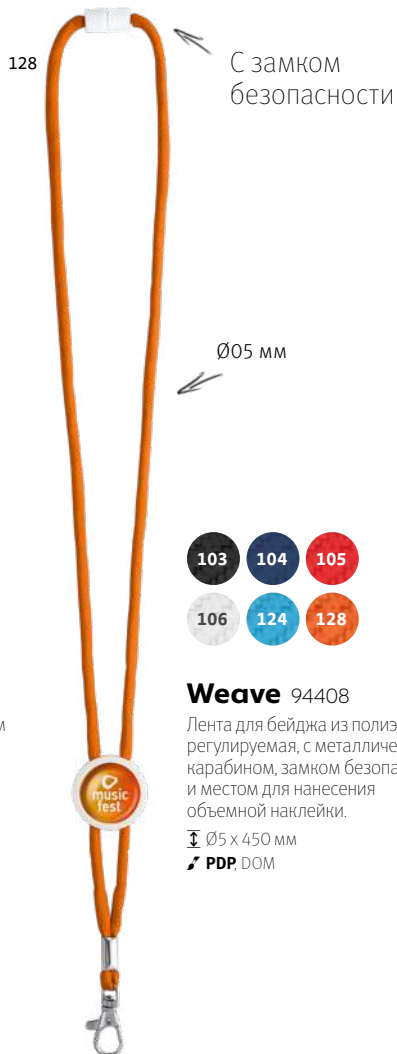

Визитница: 57 x 86 x 4 мм | Ланьярдом: 420 мм

SCR

128

С замком безопасности

Ø05 мм

Weave 94408

Лента для бейджа из полиэстера, регулируемая, с металлическим карабином, замком безопасности и местом для нанесения объемной наклейки.