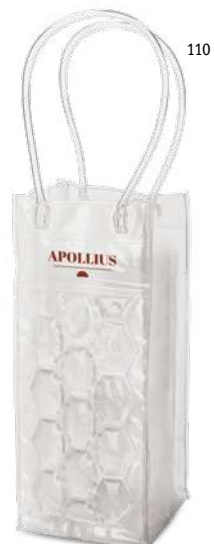

Colombia 94194

Сумка-холодильник для 1 бутылки из PVC с ручками длиной 35 см.

☒ 100 x 250 x 100 мм

🔪 SCR