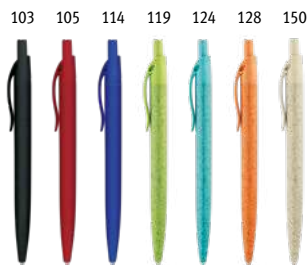

∅10,5 x 137 мм
PDP

 **Devin 81203**
Шариковая ручка из волокна пшеничной соломы и ABS с поворотным механизмом и металлическим зажимом.

∅8 x 126 мм
PDP

 **Camila 81168**
Шариковая ручка из волокна пшеничной соломы и ABS с зажимом, доступна в различных цветах.