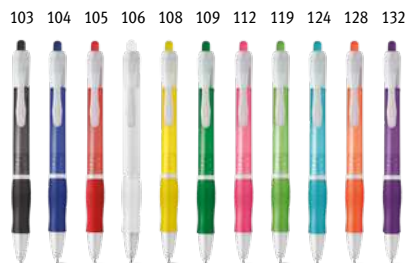

Slim Bk 81160

Slim 91247

Шариковая ручка с зажимом и цветным резиновым грипом.

∅10 x 145 мм

PDP, DUV