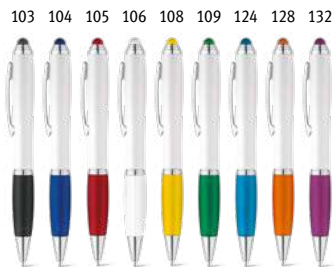

Sans 91634

Шариковая ручка с металлическим зажимом и поворотным механизмом. Подходит для использования на устройствах благодаря сенсорному наконечнику и удобному резиновому грипу.

∅11 x 135 мм

PDP, DUV