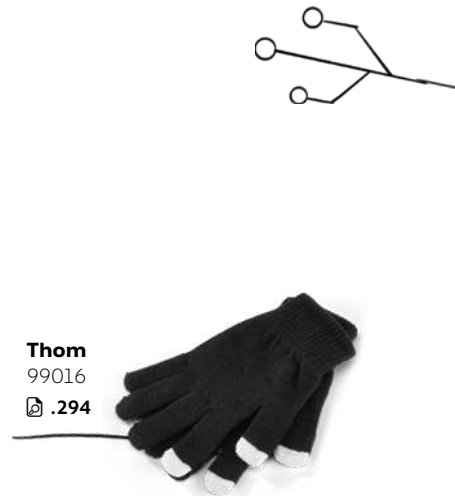

Thom 99016

.294