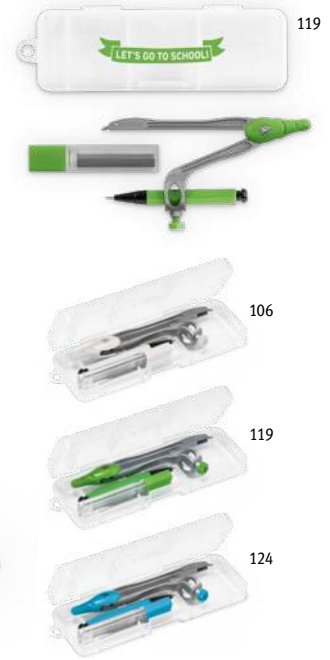

119

106

119

124

Geom 93575

Геометрический набор для школы в коробке из PP. В комплекте 1 компас, механический карандаш и 10 стержней 0,5 мм.

☒ 128 x 42 x 20 мм

☛ PDP, SCR