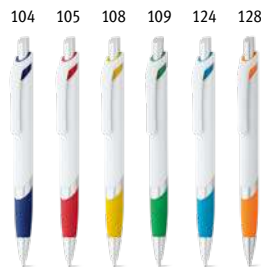

Molla 81174

Шариковая ручка с цветным резиновым грипом и зажимом.

∅13 x 140 мм

PDP, DUV