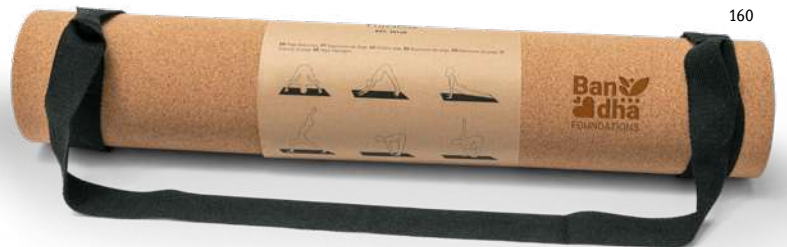

160

MADE IN EUROPE

Yala 98139

Пробковый блок для упражнений. Идеально подходит для йоги и других видов аэробики. Содержит бумажную ленту с инструкциями к упражнениям. Сделано в Европе.

📏 227 x 120 x 75 мм

🔪 SCR, LSR

Geres 98138

Коврик для занятий йогой из пробки и TPE. Толщина до 3,7 мм. В него входит ручка, которую можно использовать для переноски или выполнения упражнений, и бумажный пакет с изображением упражнений, которые можно выполнять с ковриком.

📏 Zamknięte: Ø100 x 610 мм | Открытый: 1830 x 610 x 3,7 мм

🔪 LSR