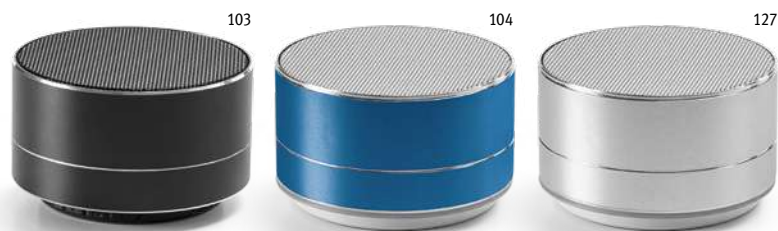

137 x 82 x 28 мм

 PDP

103

Wiles 97136

Смарт-часы с 1,85-дюймовым IPS-экраном и силиконовым ремешком. Емкость аккумулятора - до 200 мАч. BT-соединение позволяет подключить к браслету мобильный телефон, а также приложение "Fitpro" - совместимое с IOS и Android. Эти смарт-часы оснащены оповещением о входящих вызовах и спортивными функциями, такими как: мониторинг сна, частоты сердечных сокращений, артериального давления, содержания кислорода в крови, секундомер и шагомер. Кроме того, они защищены от брызг и имеют такие отличительные особенности, как строп, дистанционная камера, будильник, система защиты от потери и музыкальный плеер. Эти смарт-часы идеально подходят для того, чтобы сопровождать вас в повседневной жизни. Поставляется в коробке.

45 x 40 x 13 мм

 LSR

Florey 97252

 Беспроводная колонка с микрофоном из алюминия, с передачей BT и устройством для чтения карт TF, с 3W/4Ω. Автономная работа до 3 часов. Функция ответа на звонки, регулятор громкости и подключение к плейлисту мобильного телефона и радио FM. В наборе USB-кабель для зарядки. Поставляется в подарочной коробке